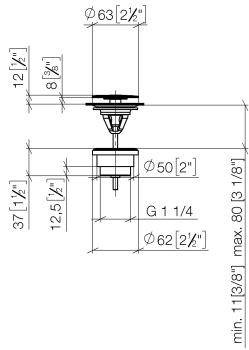

Ablaufgarnitur ohne Druckverschluss 1 1/4" - Messing gebürstet (23kt Gold)

IMO

10 126 970

Nur für Becken ohne Überlauf geeignet.

10 126 970

mm [inches]

10 126 970

Ersatzteile für die
anderen
Oberflächenvarianten
finden Sie hier:
Chrom

Ersatzteilstückliste

Nr.	Artikelnummer	Benennung	Verbaumenge	Lieferzeit
1	09 31 20 097-28	Stopfen	1	20
2	09 30 30 179 90	Schraube	1	2
3	09 11 01 038-28	Kelch	1	20
4	09 14 05 061 90	Dichtung	1	2
5	09 14 03 153 90	Dichtung	1	2
6	09 11 10 156-28	Anschluss	1	20